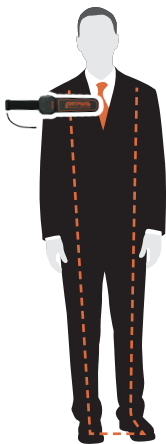

Порядок осмотра:

Для обследования ног и голей детектор двигается параллельно полу на один или два дюйма выше его поверхности. При работе над металлизированным полом может появиться необходимость в нажатии и удерживании кнопки устранения помех.

Досмотр спереди