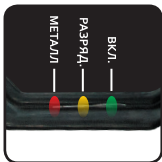

Компоненты и их функции

Переключатель режима сигнализации

Имеет два положения «ЗВУК» и «ВИБРО». При включении режима «ВИБРО» сигнал об обнаружении металла является вибрация. Это необходимо для досмотра в условиях повышенного шума или наоборот, когда требуется абсолютная тишина. Режим световой индикации (красной светодиод) работает независимо от режима сигнализации. **Звуковой сигнализатор.** При обнаружении металлического предмета издаёт отчётливый звуковой сигнал.

Световая индикация

Зеленый светодиод – питание включено. Красный светодиод загорается, при обнаружении металлического предмета. Желтый светодиод загорается при необходимости замены элемента питания.

Выключатель питания