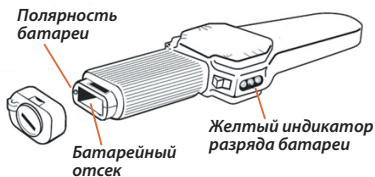

Замена батареи:

Включение желтого индикатора сообщает пользователю о том, что необходима замена элемента питания.

Чтобы заменить батарею, выключите металлоискатель. Поверните закрепляющий винт на 90 против часовой стрелки, снимите крышку и выньте старую батарею. Вставьте новую батарею, соблюдая полярность, и закройте крышку. Зафиксируйте крышку закрепляющим винтом, повернув его на 90 по часовой стрелке. Прибор готов к работе!