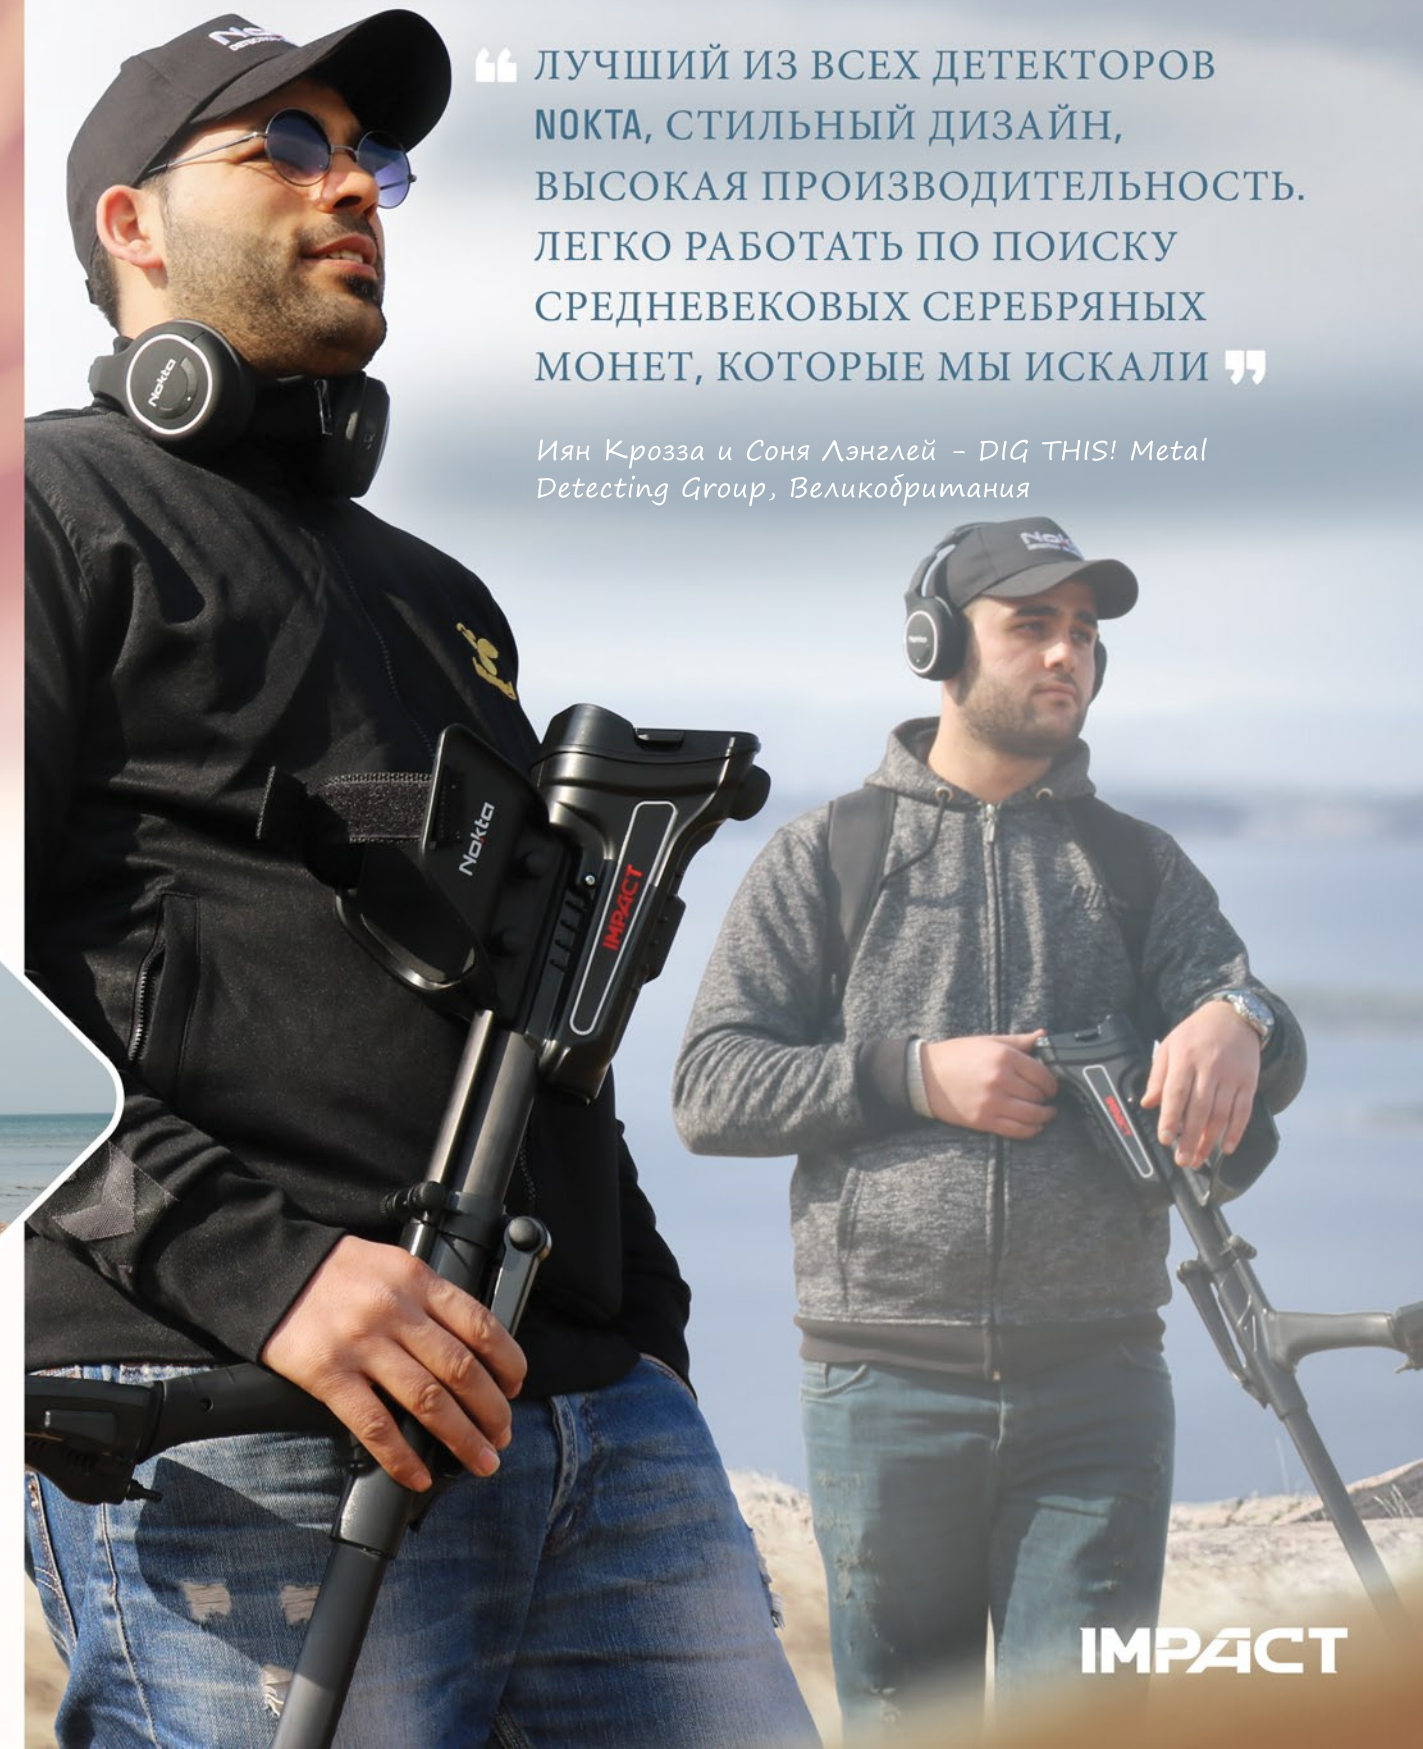

**ЛУЧШИЙ ИЗ ВСЕХ ДЕТЕКТОРОВ
НОКТА, СТИЛЬНЫЙ ДИЗАЙН,
ВЫСОКАЯ ПРОИЗВОДИТЕЛЬНОСТЬ.
ЛЕГКО РАБОТАТЬ ПО ПОИСКУ
СРЕДНЕВЕКОВЫХ СЕРЕБРЯНЫХ
МОНЕТ, КОТОРЫЕ МЫ ИСКАЛИ**

*Иан Крозза и Соня Лэнглей - DIG THIS! Metal
Detecting Group, Великобритания*